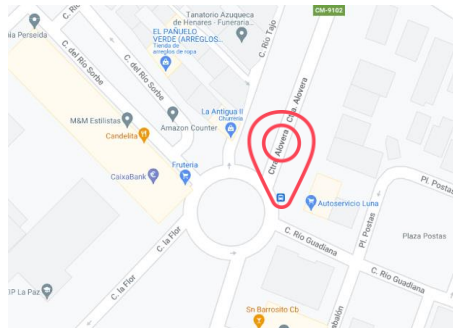

## AZUQUECA – GUADALAJARA Sábados, Domingos y Festivos

VILLANUEVA	AZUQUECA RENFE	AZUQUECA CRA. ALOVERA	ALOVERA PARQUE VALLEJO	ALOVERA AV. VIRGEN DE LA PAZ (1)	QUER ROTONDA DEL TRACTOR	ALOVERA AV. VIRGEN DE LA PAZ (2)	ALOVERA POLÍGONO	GUADALAJARA HOSPITAL	GUADALAJARA CENTRO COMERCIAL FERIAL PLAZA	GUADALAJARA ESTACIÓN DE BUSES
6:50	<b>7:10</b>	<b>7:15</b>	7:20	7:25	7:31	7:37	7:44	7:52	7:54	8:05
9:00	<b>9:20</b>	<b>9:25</b>	9:30	9:34	9:41	9:47	9:54	10:02	10:05	10:15
11:50	<b>12:10</b>	<b>12:15</b>	12:20	12:24	12:30	12:36	12:43	12:53	12:54	13:05
14:50	<b>15:10</b>	<b>15:15</b>	15:20	-	-	15:24	15:33	15:43	15:45	15:55
16:50	<b>17:10</b>	<b>17:15</b>	17:20	-	-	17:24	-	-	-	-
18:50	<b>19:10</b>	<b>19:15</b>	19:20	19:24	19:30	19:36	19:43	19:53	19:56	20:05
21:00	<b>21:20</b>	<b>21:25</b>	21:30	21:34	21:40	21:46	21:53	22:03	22:06	22:15
23:05	<b>23:25</b>	<b>23:30</b>	23:30	23:34	23:45	23:51	00:00 (Fin)			

## GUADALAJARA – AZUQUECA - VILLANUEVA Sábados, Domingos y Festivos

GUADALAJARA HOSPITAL	GUADALAJARA CENTRO COMERCIAL FERIAL PLAZA	GUADALAJARA ESTACIÓN DE BUSES	ALOVERA POLÍGONO	ALOVERA AV. LAS MERCEDES	QUER ROTONDA DEL TRACTOR	ALOVERA AV. VIRGEN DE LA PAZ	ALOVERA PARQUE VALLEJO	AZUQUECA AV. TORRELAGUNA	AZUQUECA RENFE	VILLANUEVA
			6:05	6:15	6:21	6:27	6:32	<b>6:36</b>	<b>6:42</b>	6:52
7:52	7:54	8:05	8:15	8:20	-	-	8:30	<b>8:34</b>	<b>8:40</b>	8:50
10:02	10:05	10:15	10:25	10:30	-	-	10:40	<b>10:44</b>	<b>10:50</b>	11:00
12:52	12:54	13:05	13:15	13:20	13:31	13:37	13:42	<b>13:46</b>	<b>13:52</b>	14:02
15:43	15:45	15:55	16:05	16:10	16:21	16:27	16:32	<b>16:36</b>	<b>16:42</b>	16:52
-	-	-	18:05	18:10	18:21	18:27	18:32	<b>18:36</b>	<b>18:42</b>	18:52
19:54	19:54	20:05	20:15	20:20	-	-	20:32	<b>20:34</b>	<b>20:40</b>	20:50
22:04	22:04	22:15	22:25	22:30	-	-	22:42	<b>22:44</b>	<b>22:50</b>	23:00

## UBICACIÓN DE LAS PARADAS DE SALIDA: AZUQUECA – GUADALAJARA

(1) Estación de Ferrocarril - RENFE

(2) Carretera de Alovera – Proximidad Pabellón La Paz