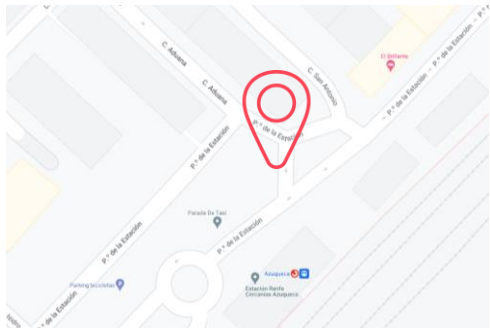

## AZUQUECA – GUADALAJARA Sábados, Domingos y Festivos

VILLANUEVA	AZUQUECA RENFE	AZUQUECA CRA. ALOVERA	ALOVERA PARQUE VALLEJO	ALOVERA AV. VIRGEN DE LA PAZ (1)	QUER ROTONDA DEL TRACTOR	ALOVERA AV. VIRGEN DE LA PAZ (2)	ALOVERA POLÍGONO	GUADALAJARA HOSPITAL	GUADALAJARA CENTRO COMERCIAL FERIAL PLAZA	GUADALAJARA ESTACIÓN DE BUSES
6:50	<b>7:10</b>	<b>7:15</b>	7:20	7:25	7:31	7:37	7:44	7:52	7:54	8:05
9:00	<b>9:20</b>	<b>9:25</b>	9:30	9:34	9:41	9:47	9:54	10:02	10:05	10:15
11:50	<b>12:10</b>	<b>12:15</b>	12:20	12:24	12:30	12:36	12:43	12:53	12:54	13:05
14:50	<b>15:10</b>	<b>15:15</b>	15:20	-	-	15:24	15:33	15:43	15:45	15:55
16:50	<b>17:10</b>	<b>17:15</b>	17:20	-	-	17:24	-	-	-	-
18:50	<b>19:10</b>	<b>19:15</b>	19:20	19:24	19:30	19:36	19:43	19:53	19:56	20:05
21:00	<b>21:20</b>	<b>21:25</b>	21:30	21:34	21:40	21:46	21:53	22:03	22:06	22:15
23:05	<b>23:25</b>	<b>23:30</b>	23:30	23:34	23:45	23:51	00:00 (Fin)			

## GUADALAJARA – AZUQUECA - VILLANUEVA Sábados, Domingos y Festivos

GUADALAJARA HOSPITAL	GUADALAJARA CENTRO COMERCIAL FERIAL PLAZA	GUADALAJARA ESTACIÓN DE BUSES	ALOVERA POLÍGONO	ALOVERA AV. LAS MERCEDES	QUER ROTONDA DEL TRACTOR	ALOVERA AV. VIRGEN DE LA PAZ	ALOVERA PARQUE VALLEJO	AZUQUECA AV. TORRELAGUNA	AZUQUECA RENFE	VILLANUEVA
			6:05	6:15	6:21	6:27	6:32	<b>6:36</b>	<b>6:42</b>	6:52
7:52	7:54	8:05	8:15	8:20	-	-	8:30	<b>8:34</b>	<b>8:40</b>	8:50
10:02	10:05	10:15	10:25	10:30	-	-	10:40	<b>10:44</b>	<b>10:50</b>	11:00
12:52	12:54	13:05	13:15	13:20	13:31	13:37	13:42	<b>13:46</b>	<b>13:52</b>	14:02
15:43	15:45	15:55	16:05	16:10	16:21	16:27	16:32	<b>16:36</b>	<b>16:42</b>	16:52
-	-	-	18:05	18:10	18:21	18:27	18:32	<b>18:36</b>	<b>18:42</b>	18:52
19:54	19:54	20:05	20:15	20:20	-	-	20:32	<b>20:34</b>	<b>20:40</b>	20:50
22:04	22:04	22:15	22:25	22:30	-	-	22:42	<b>22:44</b>	<b>22:50</b>	23:00

## UBICACIÓN DE LAS PARADAS DE SALIDA: AZUQUECA – GUADALAJARA

(1) Estación de Ferrocarril - RENFE

(2) Carretera de Alovera – Proximidad Pabellón La Paz